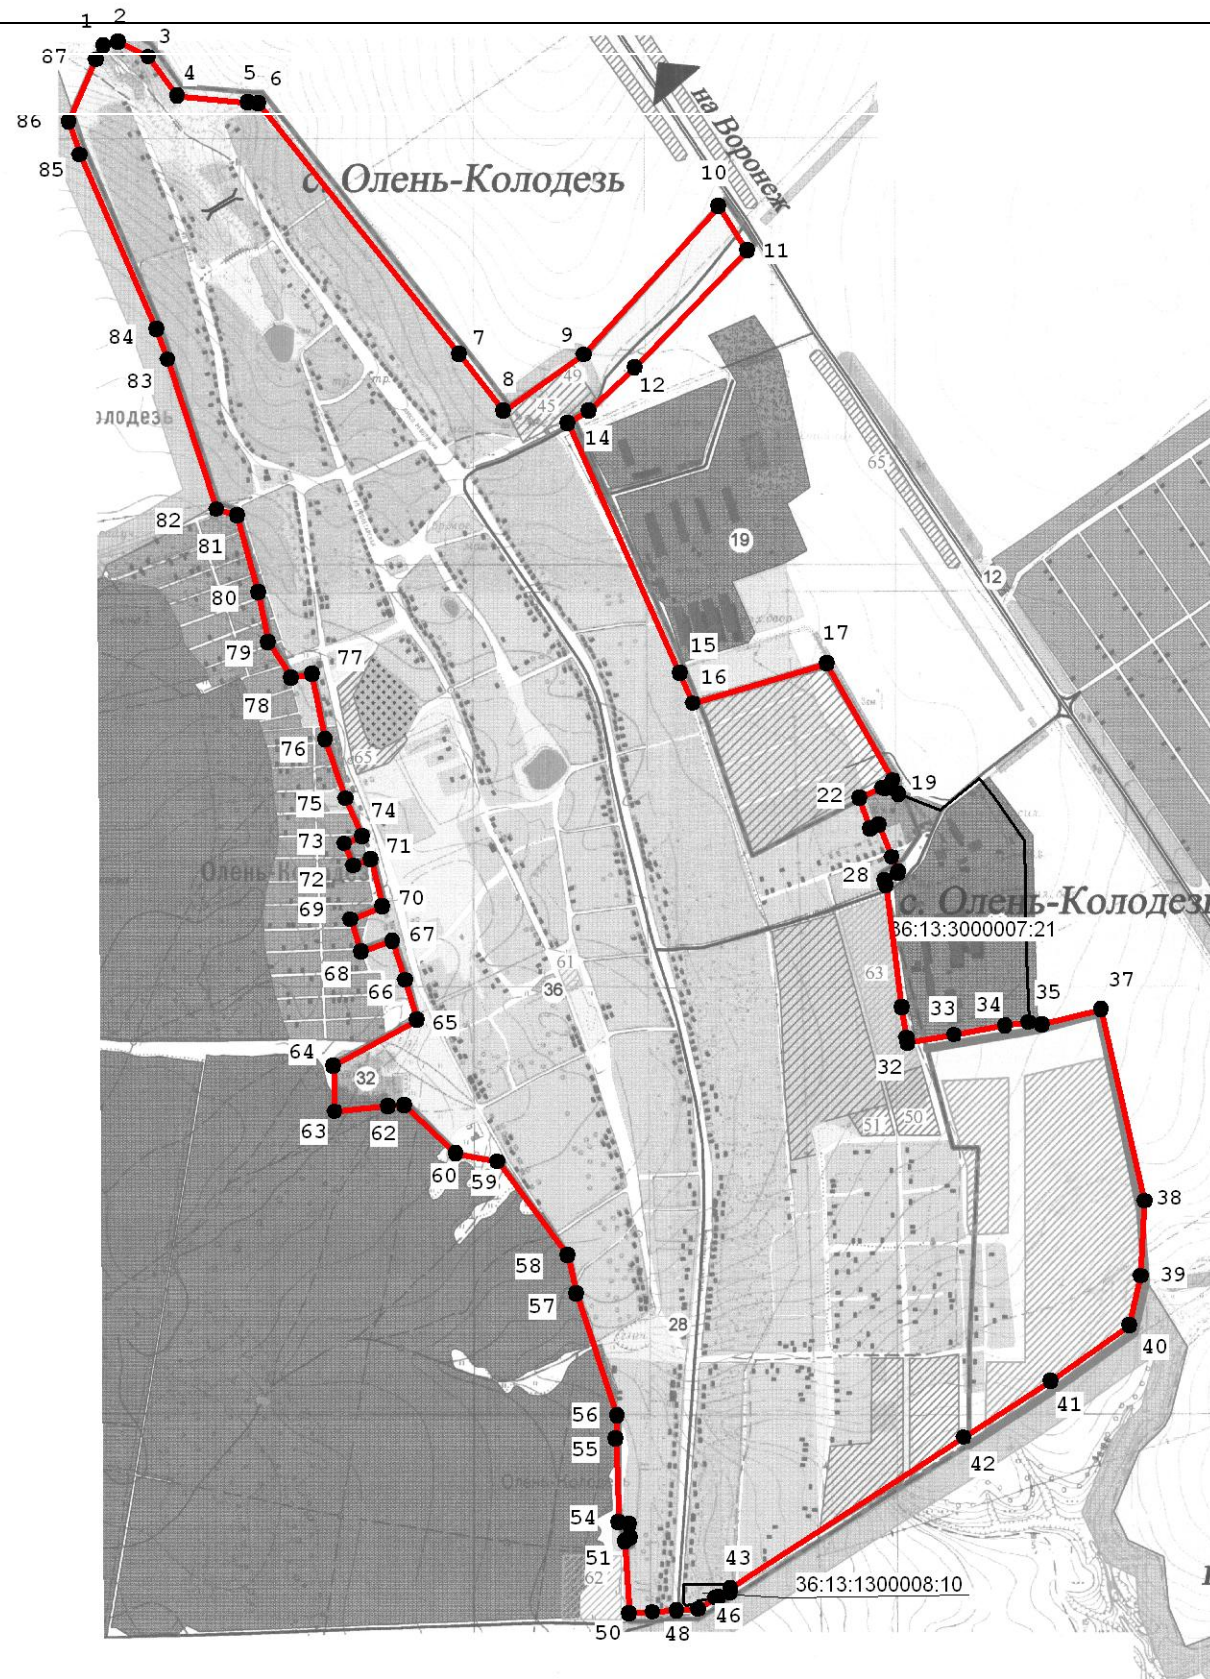

Село Олень-Колодезь Колодезянского сельского поселения Каширского муниципального района Воронежской области

Карта (план) границ с. Олень-Колодезь

Масштаб 1: 18 000

Условные обозначения

-  граница села Олень-Колодезь
-  поворотная точка границы села Олень-Колодезь
-  граница земельного участка, установленная в соответствии с федеральным законодательством, включенная в ГКН и не изменяемая при проведении кадастровых работ
-  36:13:1300008:10 кадастровый номер земельного участка